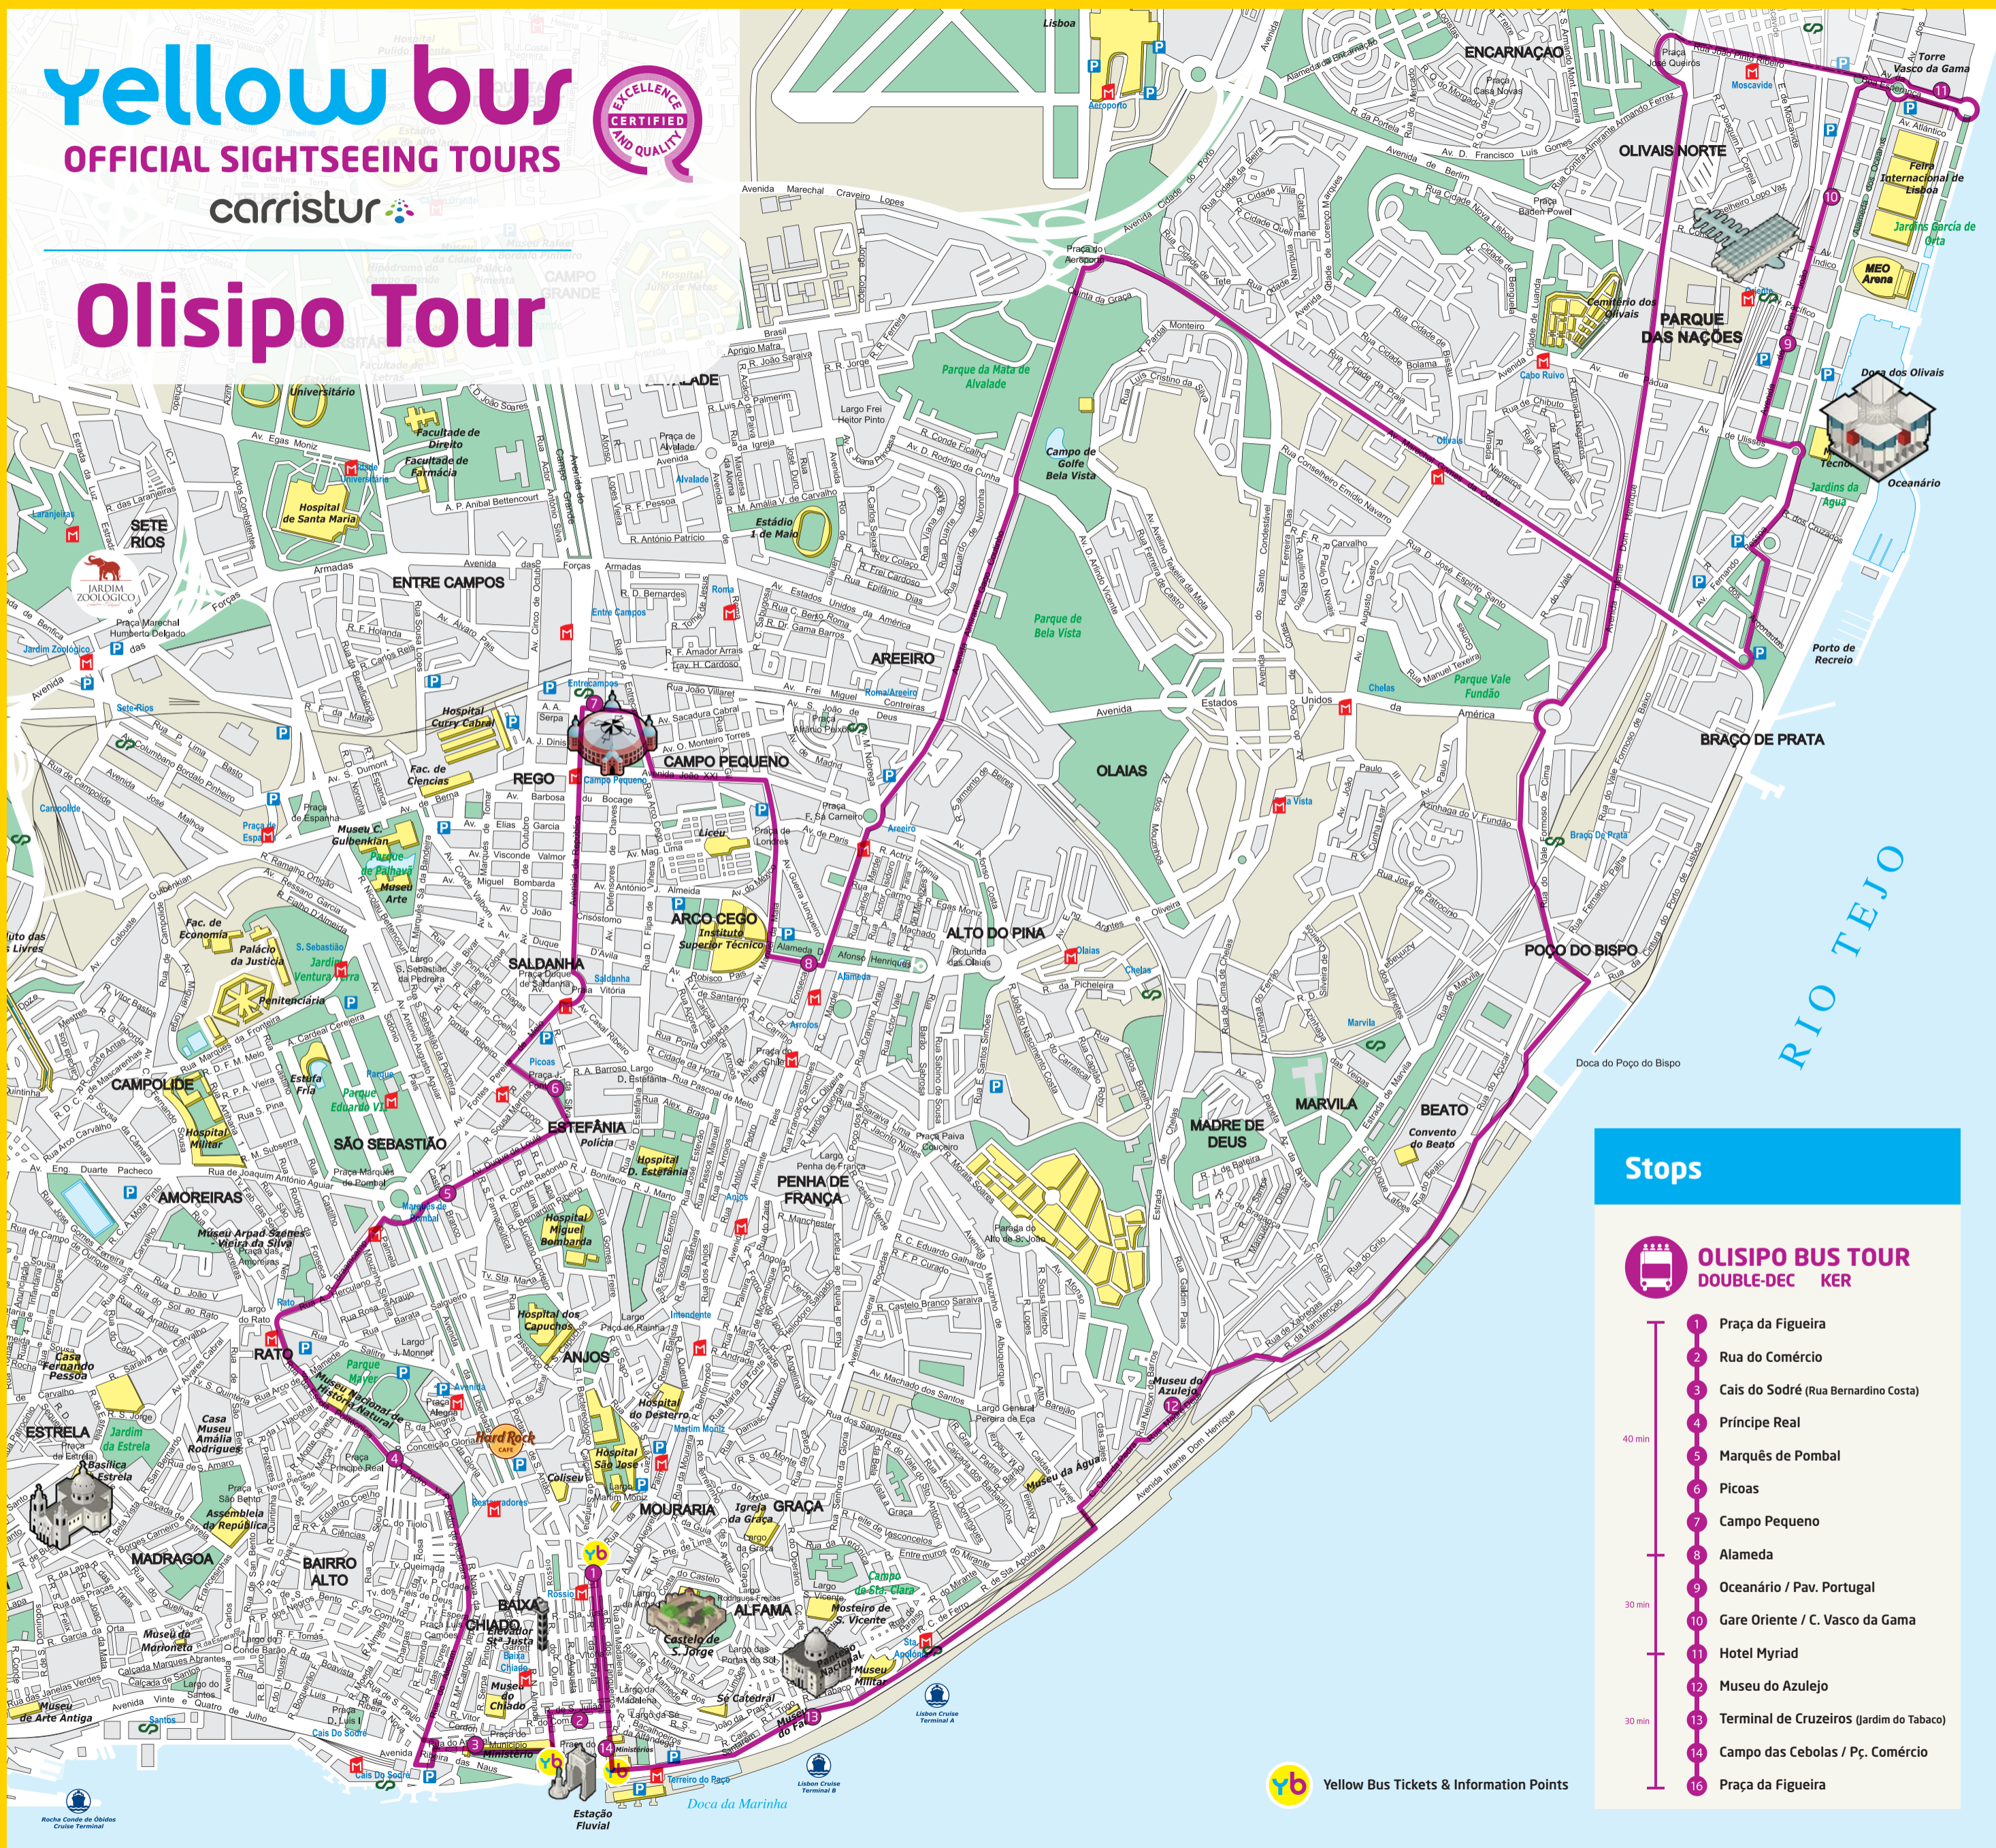

yellow bus

OFFICIAL SIGHTSEEING TOURS

carristur

Olisipo Tour

Stops

OLISIPO BUS TOUR DOUBLE-DECKER

- 1 Praça da Figueira
- 2 Rua do Comércio
- 3 Cais do Sodré (Rua Bernardino Costa)
- 4 Príncipe Real
- 5 Marquês de Pombal
- 6 Picoas
- 7 Campo Pequeno
- 8 Alameda
- 9 Oceanário / Pav. Portugal
- 10 Gare Oriente / C. Vasco da Gama
- 11 Hotel Myriad
- 12 Museu do Azulejo
- 13 Terminal de Cruzeiros (Jardim do Tabaco)
- 14 Campo das Cebolas / Pç. Comércio
- 15 Praça da Figueira

40 min

30 min

30 min

Yellow Bus Tickets & Information Points

Rocha Cande de Óbidos
Cruze Terminal

Lisbon Cruise
Terminal B