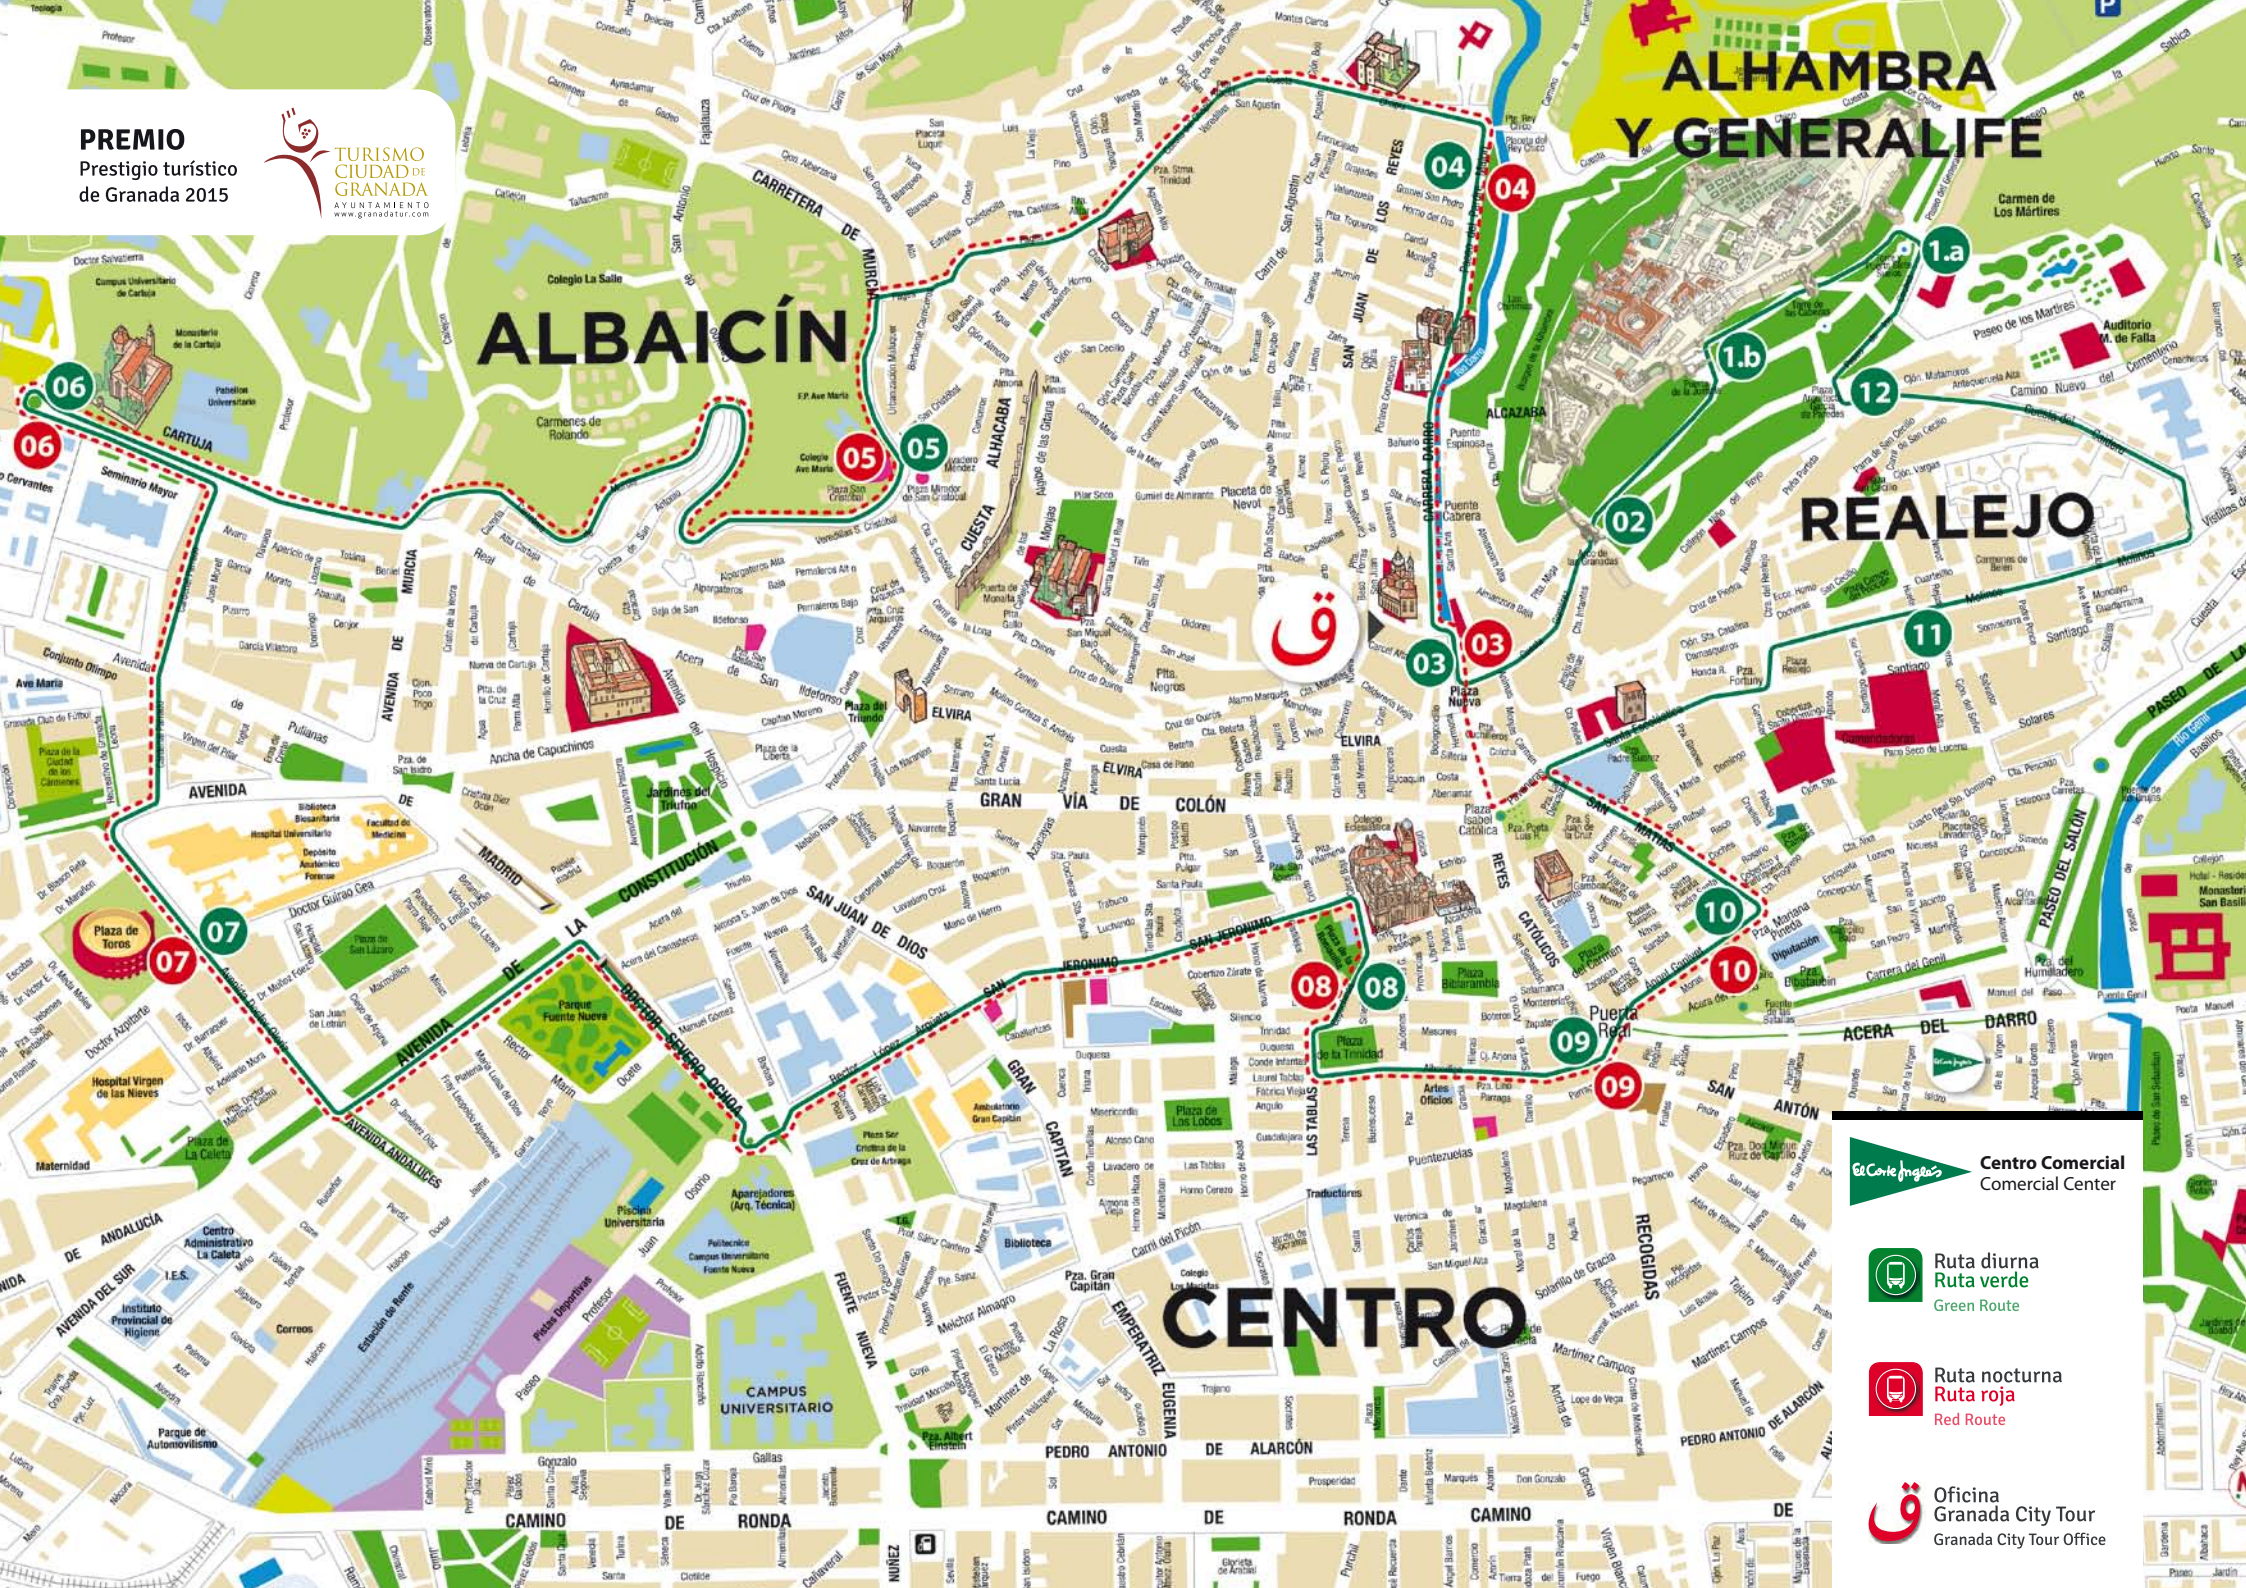

PREMIO
Prestigio turístico
de Granada 2015

ALHAMBRA Y GENERALIFE

ALBAICÍN

REALEJO

CENTRO

 **Centro Comercial**
Commercial Center

 **Ruta diurna**
Ruta verde
Green Route

 **Ruta nocturna**
Ruta roja
Red Route

 **Oficina**
Granada City Tour
Granada City Tour Office