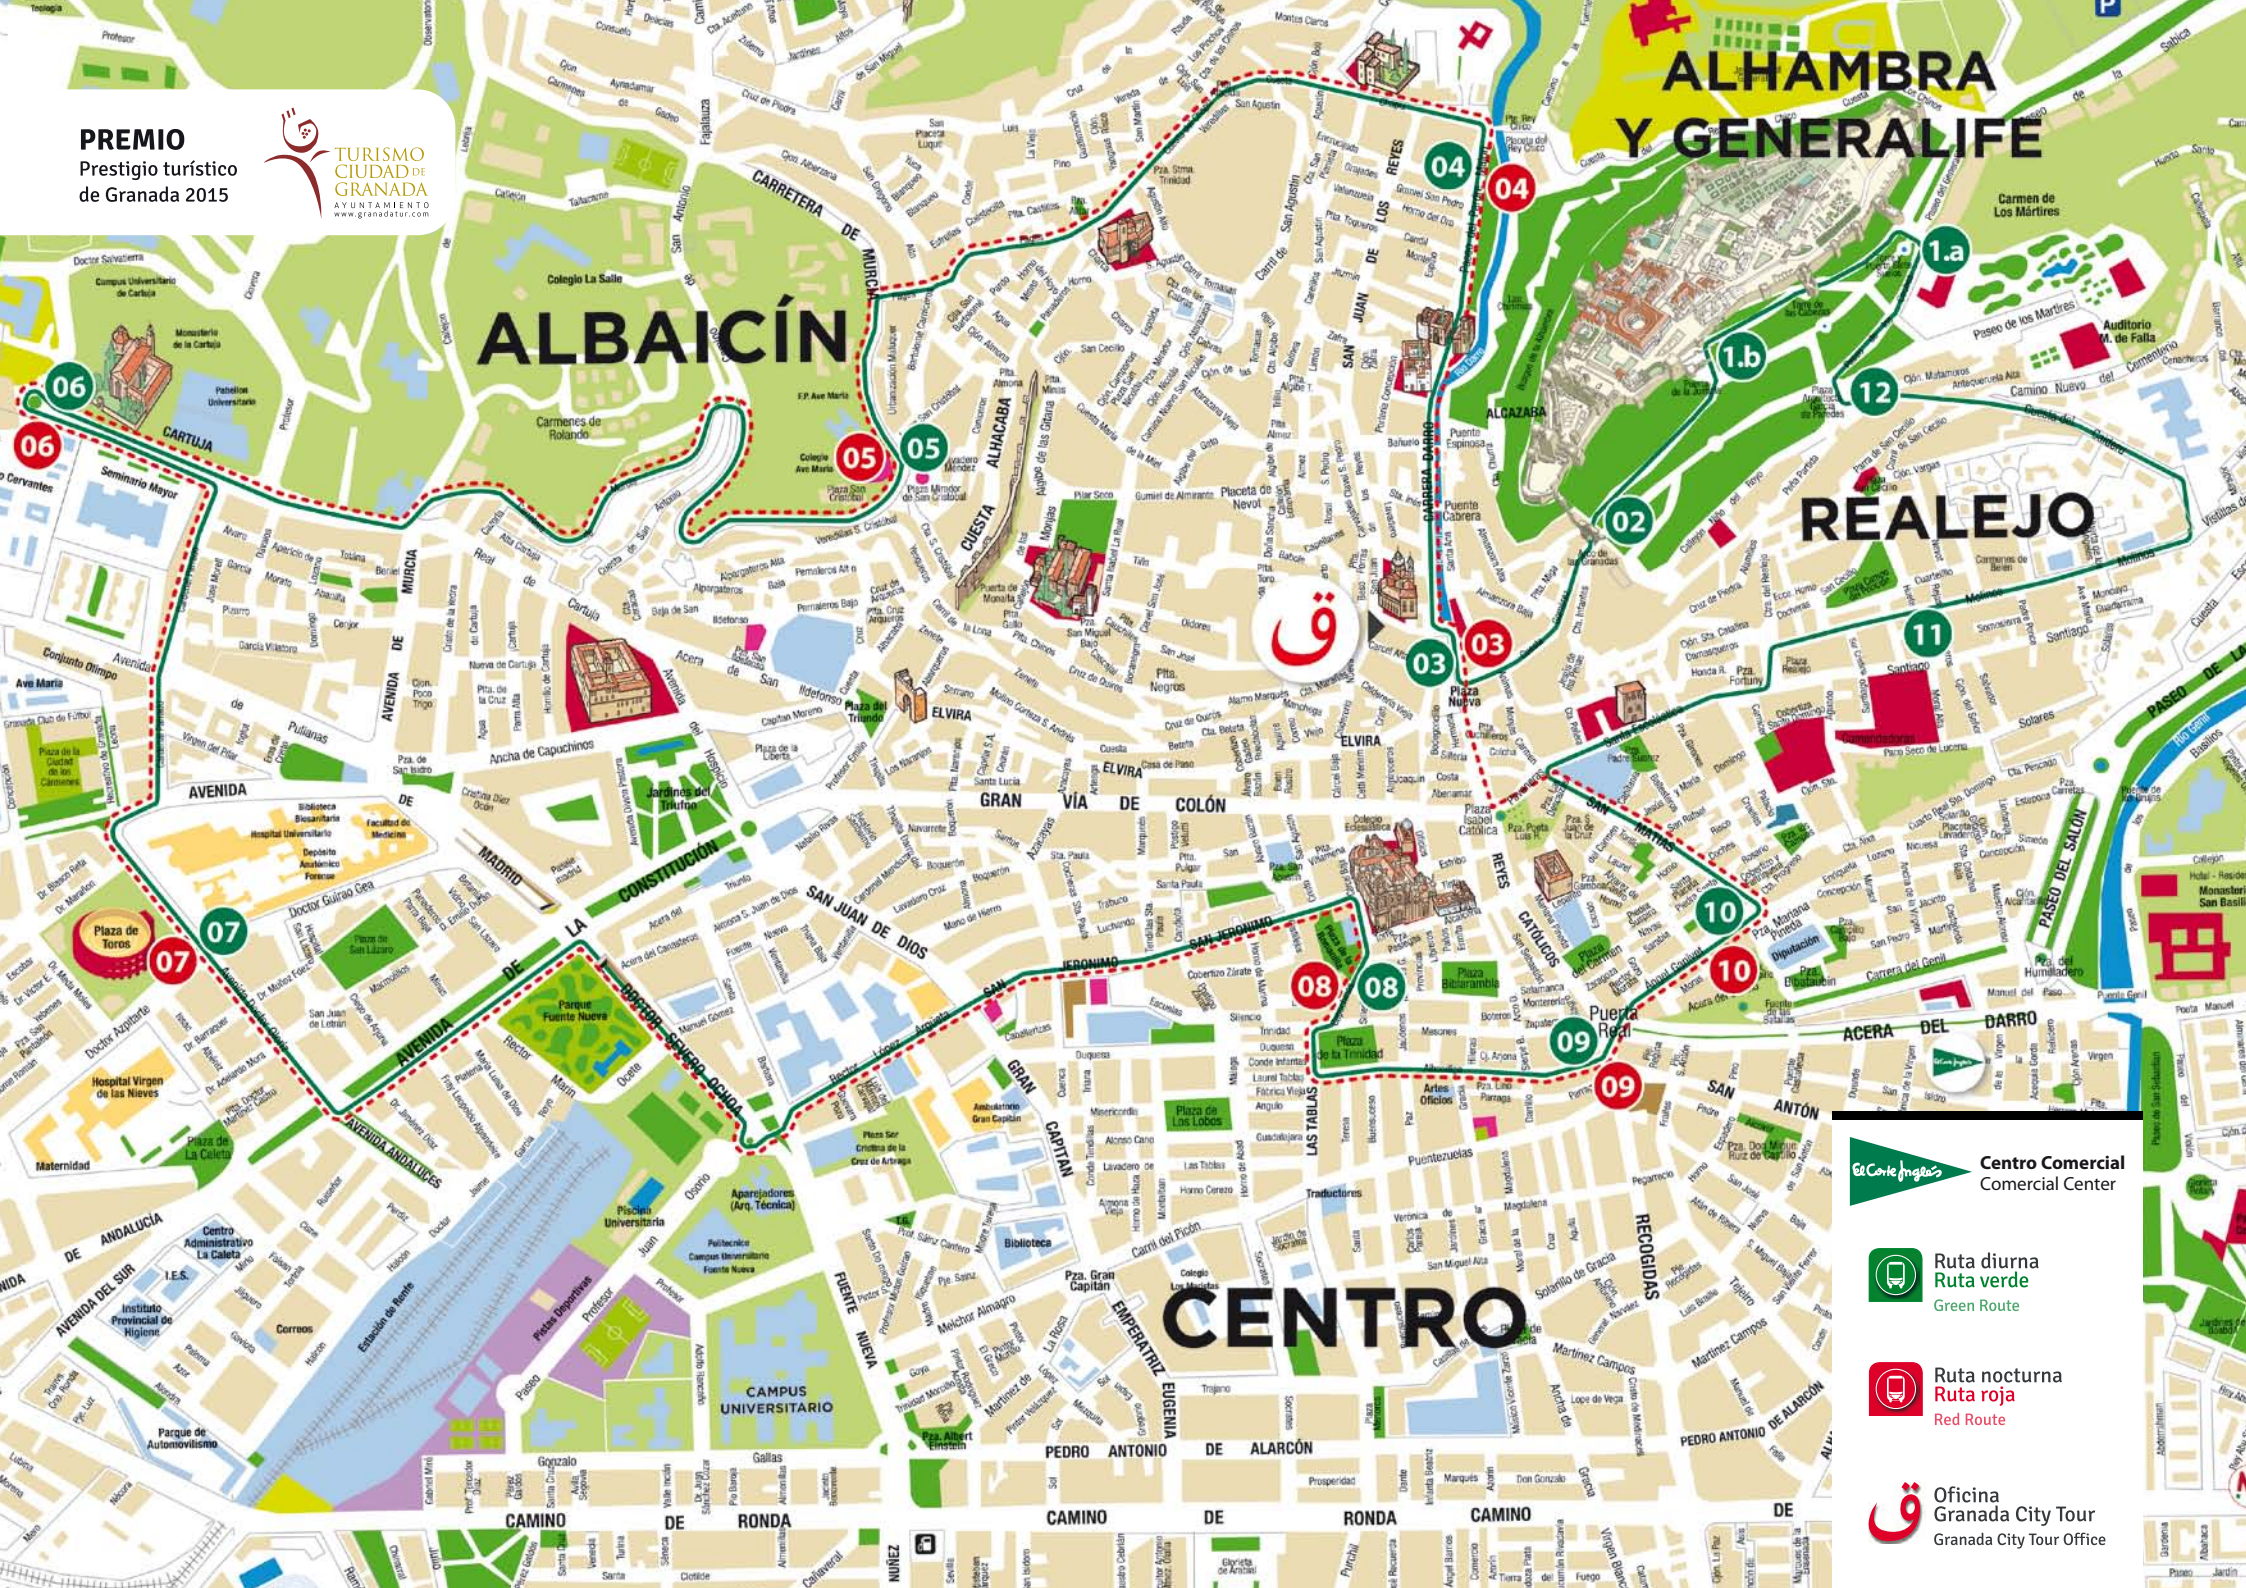

# ALHAMBRA Y GENERALIFE

# CENTRO

 **Centro Comercial**  
Commercial Center

 **Ruta diurna**  
Ruta verde  
Green Route

 **Ruta nocturna**  
Ruta roja  
Red Route

 **Oficina**  
Granada City Tour  
Granada City Tour Office