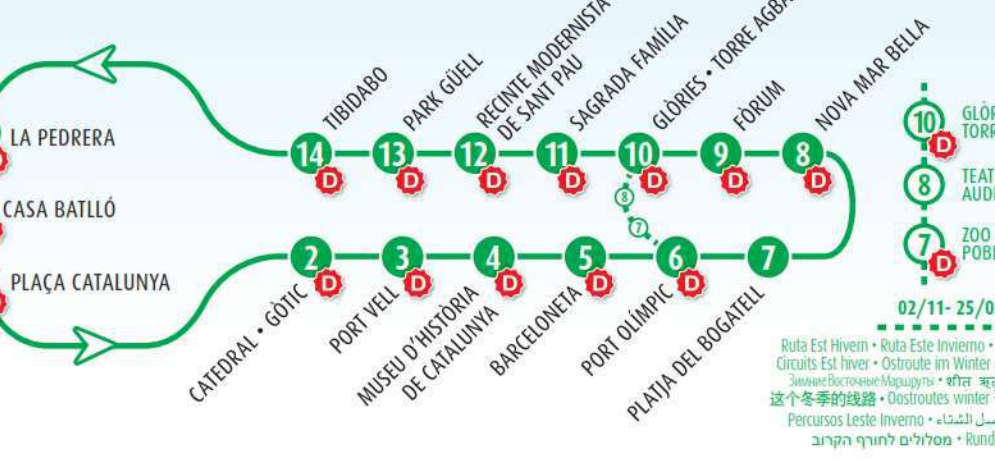

Ruta Oeste • Ruta Oeste • West Route

Ruta Taronja/Oest • Ruta Naranja/Oeste • Orange/West Route • Circuit orange/Ouest • Westroute /Orange • Itinerario Arancione/Ovest
 Оранжевый маршрут/Запад • नारंगी / पश्चिम वाला रास्ता • 橙色/西线 • Orange route/west • オレンジ/西部ルート
 Percursu Laranja/Oeste • مسار مسلك برتقالي/غرب • Orange rundtur/Väst

Ruta Est • Ruta Este • East Route

Ruta Verde/Est • Ruta Verde/Este • Green/East Route • Circuit vert/Est • Ostroute /Grün • Itinerario Verde/Est
 Зелёный маршрут/Восток • हरा/ पूरब वाला रास्ता • 绿色/东线 • Groene route/oost • グリーン/東部ルート
 Percursu Verde/Leste • مسار مسلك أخضر/شرق • Grön rundtur/Öst

Legend:

- Green line: Recomeig | parades • Recorrido y paradas • Route and stops • Parcours et arrêts
 Routen und Haltestellen • Itinerario e fermate • Itinerario y estaciones • मार्ग और ठहराव
 路線和停留处 • Traject en haltes • ルートと止り • Percorso e parageni
 路線和停留站 • خطاف والمواقف • Linjesträckning och hållplatser
- Orange line: WALKING TOUR
- Red 'D' icon: Descomptes • Descuentos • Discounts • Réductions • Ermäßigungen • Sconti • 折扣
 折扣 • Kortingen • 割引 • Descontos • تخفيضات • הנחות • Rabatter/työndanden
- Red 'P' icon: Punt de Connexió • Punto de Conexión • Connection Point • Point de Liaison
 Umsteigehaltestelle • Punto di Coincidenza • Tova Pöteckningar • 换乘点
 换乘点 • Overstapting • 乗り継ぎポイント • Ponto de ligação
 换乘站 • نقطة الاتصال • נקודת מפגש בין הסלילים • Anslutningsplats
- Red 'i' icon: **JULIA TRAVEL, S.A. • BALMES, 5 • TLF. 93 317 64 54**
 Horari de dilluns a diumenge • Horario de lunes a domingo • Timetable from Monday to Sunday
 Horari de lunedì a domenica • Öffnungszeit von Montag bis Sonntag • Orario da lunedì a domenica
 Расписание по будням • सोमवार से शनिवार तक की समय सारणी
 周一至周五的时刻 • Tijden van maandag t/m zondag • 営業時間: 月曜~日曜
 Horario de segunda a domingo • التوقيت من الاثنين إلى الأحد • השעות מיום שני עד ראשון
 Oppet mandag til søndag: 8:30 - 20:00 h.