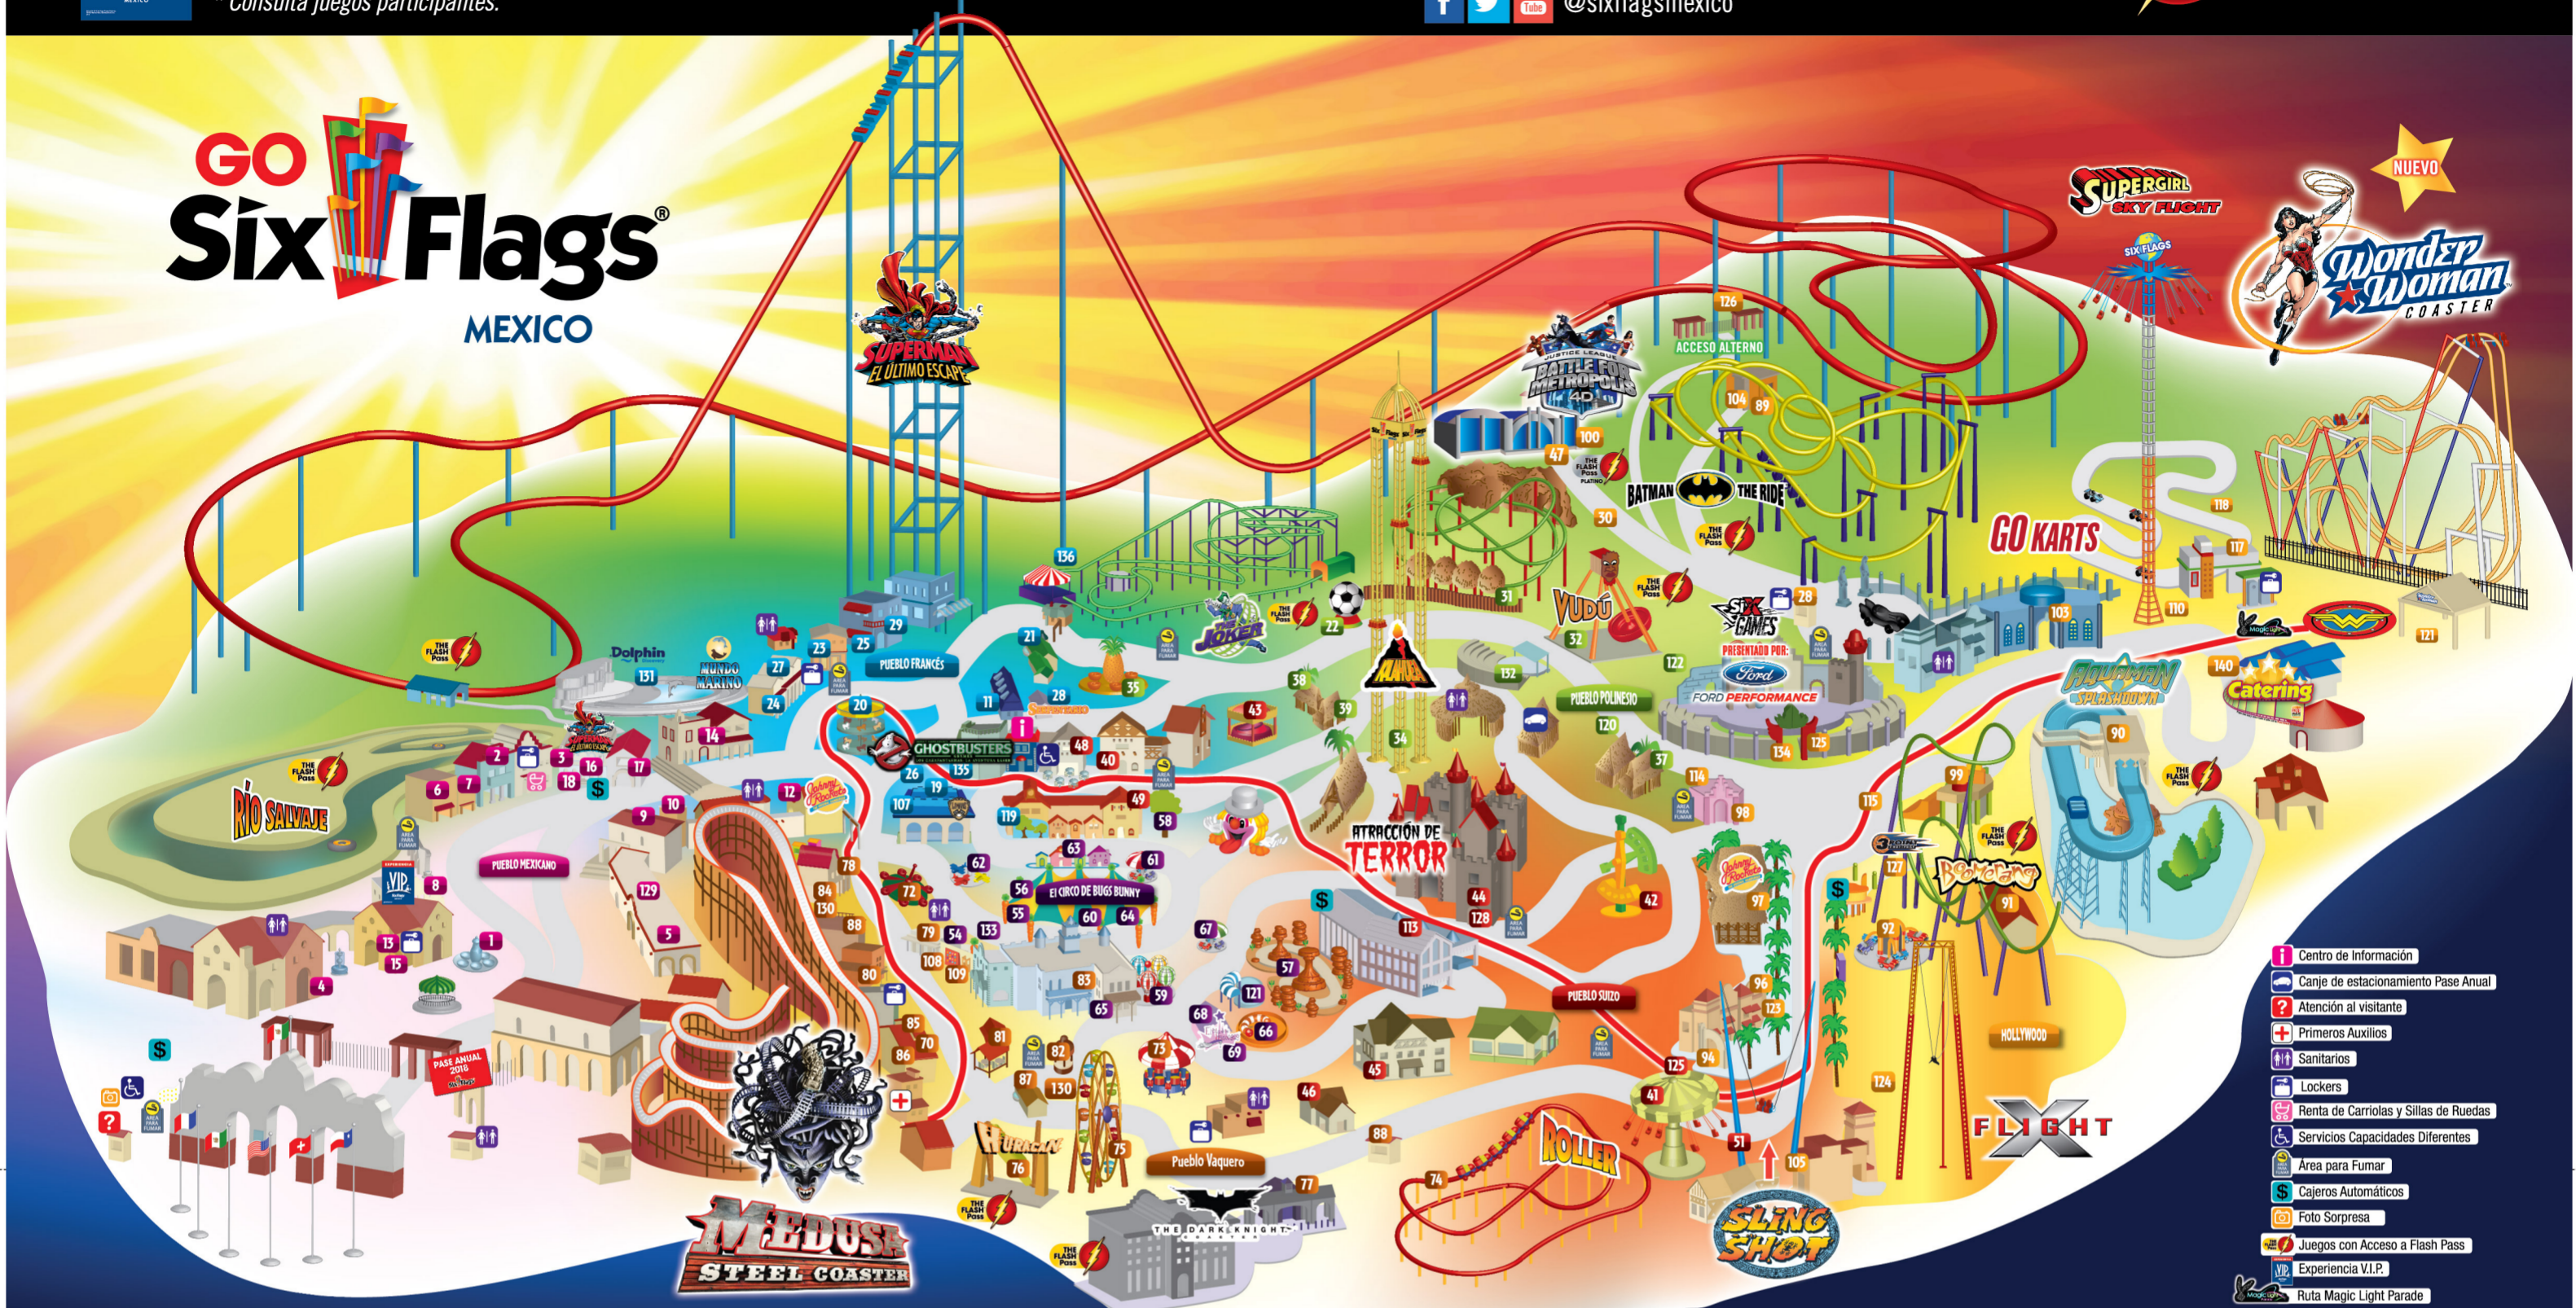

GO Six Flags MEXICO

- 1 Centro de Información
- 2 Canje de estacionamiento Pase Anual
- 3 Atención al visitante
- 4 Primeros Auxilios
- 5 Sanitarios
- 6 Lockers
- 7 Renta de Carroilas y Sillas de Ruedas
- 8 Servicios Capacidades Diferentes
- 9 Área para Fumar
- 10 Cajeros Automáticos
- 11 Foto Sorpresa
- 12 Juegos con Acceso a Flash Pass
- 13 Experiencia V.I.P.
- 14 Ruta Magic Light Parade

Pueblo Mexicano

Juegos Mecánicos y Atracciones

- 1 • Fiesta de las Tazas 90cm + de 1.20m solo
- 2 • Río Salvaje 90cm + de 1.20m solo
- 3 • SUPERMAN™ El último Escape 1.30m

Restaurantes

- 5 • La Antigua Hacienda (Comida Mexicana)
- 6 • Nutrisa (Helados)
- 7 • Uita (Jugos y fruta fresca)
- 9 • Tacotitlán (Tacos al pastor, bistec, gringas)
- 10 • Estación Fanta (Bebidas y Snacks)
- 12 • Johnny Rockets (Hamburguesas y malteadas)
- 14 • Funnel Cake y Churros

Souvenirs

- 27 • Mediterrané (Souvenirs del Mundo Marino)
- 29 • The Funhouse Shop (Souvenirs The JOKER)
- 25 • Foto The JOKER

Pueblo Polinesio

Juegos Mecánicos y Atracciones

- 31 • Tsunami 1.05m + de 1.20m solo
- 32 • Vudú 1.20m
- 34 • Kilahuea 1.40m
- 35 • Piñas Locas 1.20m + de 1.30m solo

Restaurantes

- 78 • El Granero (Pollo rostizado, Alitas)
- 79 • Saloon Corona (Arrachera, ensaladas y hamburguesas)
- 80 • Six Pizza (Pizzas y pasta)
- 81 • La Parrilla Vaquera (Hamburguesas y Texas Chilli-Dog)
- 82 • Banderillas del Viejo Oeste (Bebidas y Snacks)
- 83 • Texas Corn Dog and BBQ (Banderillas)
- 130 • Estación TDK (Algodones y Raspados)