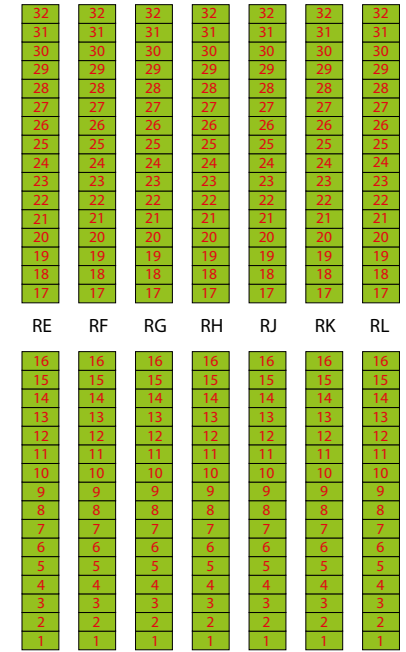

SEAT PLAN THE STAGE

128 Standard 87 Premium

95 Premium

224 Standard

66 Premium

ZONE			
Row	Premium	Standard	Total
MA-MC	66	0	66
RA-RL	95	224	319
LA-LI	87	128	215
Total	248	352	600