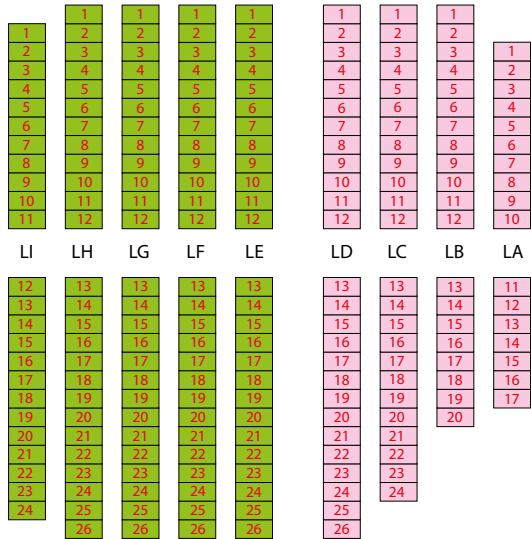

SEAT PLAN THE STAGE

128 Standard 87 Premium

95 Premium

224 Standard

66 Premium

ZONE			
Row	Premium	Standard	Total
MA-MC	66	0	66
RA-RL	95	224	319
LA-LI	87	128	215
Total	248	352	600